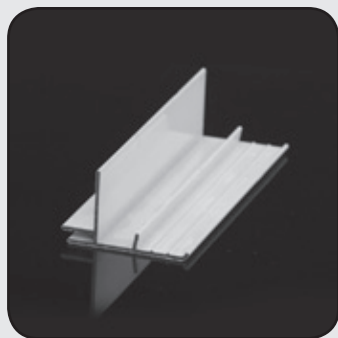

PUTZ SIN, 90° 39,5X23,5

[6 m]

050-127-

NATÚR		000
FEHÉR		001
BARNA		002
RAL		003
FAMINTÁS		004